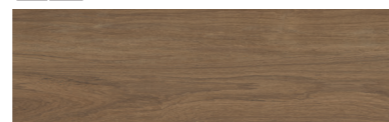

Mi tiempo, mi baño. KOINÉ

11,95€/m²

INGRID - Gres porcelánico.
45x45 cm

Gris Marengo Vison

KOINÉ

Mi tiempo, mi baño. KOINÉ

TU PERSONALIDAD EN CADA ESTANCIA **9,95€**/m²

VESTA - Gres. 33,3x33,3 cm

Gris Beige Caldera

KOINÉ

KOINÉ

KOINÉ

13,95€/m²

DENEB - Gres porcelánico.
30x60 cm

Ash

Disponible también en Cotton.
Y en formato 60,6x60,5 cm
por **14,50€**/m²

14,95€/m²

MUT - Gres porcelánico.
24x88 cm

Primavera

Verano

Otoño

ELEGANCIA & CALIDEZ

¿Salimos?

Cerámica exterior

— Obtén gran resistencia gracias a las piezas de mayor espesor.

— Gres antideslizante y antihielo, ideal para exteriores.

11,50€/m²

TUERIS - Gres espesorado.
33,3x33,3 cm

Gris Beige Mocca

KOINÉ