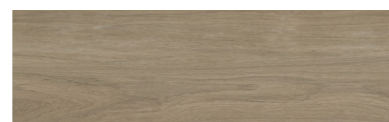

Mi tiempo, mi baño. KOINÉ

11,95€/m²

INGRID - Gres porcelánico.
45x45 cm

Gris Marengo Vison

KOINÉ

Mi tiempo, mi baño. KOINÉ

TU PERSONALIDAD EN CADA ESTANCIA **9,95€**/m²

VESTA - Gres. 33,3x33,3 cm

Gris Beige Caldera

KOINÉ

KOINÉ

KOINÉ

13,95€/m²

DENEB - Gres porcelánico.
30x60 cm

Ash

Disponible también en Cotton.
Y en formato 60,6x60,5 cm
por **14,50€**/m²

14,95€/m²

MUT - Gres porcelánico.
24x88 cm

Primavera

Verano

Otoño

ELEGANCIA & CALIDEZ

¿Salimos?

Cerámica exterior

— Obtén gran resistencia gracias a las piezas de mayor espesor.

— Gres antideslizante y antihielo, ideal para exteriores.

11,50€/m²

TUERIS - Gres espesorado.
33,3x33,3 cm

Gris Beige Mocca

KOINÉ